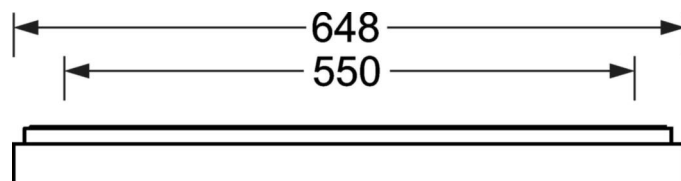

Оптика

Оснастка	LED, цветопередача/оттенок света CRI ≥ 80 / 4000K
Допуск для координаты цветности (MacAdam)	3SDCM
Фотобиологическая безопасность (светильник)	RG0
Номинальный световой поток/шаг переключения	1300lm/9W, 1000lm/7W, 1700lm/13W, 1500lm/11W
Срок службы LED	100000h L80/B10 (Tq 25°C), 50000h L90/B50 (Tq 25°C)
светоотдача светильников	138lm/W-128lm/W
UGR поп./вдоль	18.6 / 18.9 (13W)

DEEP-LINK

<https://www.regiolum.de/ru/article/65755024170>

Ссылка	LED 1700lm/13W 840
ηLB	100 %
Φ ↓/↑	100 % / 0 %
UGR поп./вдоль дисплей	18.6 / 18.9 65° < 3000cd/m ²

Механика

цвет корпуса	белый стандартный для электротехники RAL 9016
размеры (LxWxH/DxH)	648mm x 239mm x 55mm
вес (нетто)	3.17kg
Кабельный ввод KE (X/Y)	0mm/0mm
Вид монтажа	установка на стене, Потолочная одиночная установка

размеры

L	648 mm	Длина
B	239 mm	Ширина
H	55 mm	Высота
A1	550 mm	Расстояние между точками крепежа при одиночной установке
A4	60 mm	Расстояние между точками крепежа (ширина)
X	0 mm	Расстояние от ввода проводов до середины светильника по оси X (вдо
Y	0 mm	Расстояние от ввода проводов до середины светильника по оси Y (поп