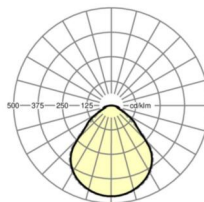

параметры

номер заказа	65755024170
код EAN	4020863495474
номер таможенного тарифа	94051190
Знак прохождения контроля	IP 20, класс защиты I, γ 65° < 3000 cd/m², ENEC10 VDE, F, Indoor, CE
Степень ударпрочности IK	IK03
Температура окружающая	ta 25°C
Гарантийный срок	5 лет
Государственные программы поддержки	BEG - государственные субсидии для энергосберегающих зданий (действительна только для Германии)

электротехника

Балласт	Электронный драйвер Multilumen, 4-шага (1 штука)
Мощность системы	13W-7W
сетевое напряжение	230V/50Hz
автоматический предохранитель (пусковой ток)	45 штук/B10, 73 штук/B16, 71 штук/C10, 113 штук/C16
класс энергосбережения/Источник света	B

Оптика

Оснастка	LED, цветопередача/оттенок света CRI ≥ 80 / 4000K
Допуск для координаты цветности (MacAdam)	3SDCM
Фотобиологическая безопасность (светильник)	RG0
Номинальный световой поток/шаг переключения	1300lm/9W, 1000lm/7W, 1700lm/13W, 1500lm/11W
Срок службы LED	100000h L80/B10 (Tq 25°C), 50000h L90/B50 (Tq 25°C)
светоотдача светильников	138lm/W-128lm/W
UGR поп./вдоль	18.6 / 18.9 (13W)

DEEP-LINK

<https://www.regiolum.de/ru/article/65755024170>