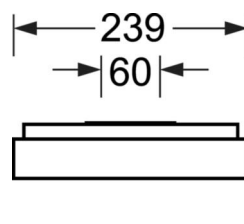

Оптика

Оснастка	LED, цветопередача/оттенок света CRI ≥ 80 / 4000K
Допуск для координаты цветности (MacAdam)	3SDCM
Фотобиологическая безопасность (светильник)	RG0
Номинальный световой поток/шаг переключения	1300lm/9W, 1000lm/7W, 1700lm/13W, 1500lm/11W
Срок службы LED	100000h L80/B10 (Tq 25°C), 50000h L90/B50 (Tq 25°C)
светоотдача светильников	138lm/W-128lm/W
UGR поп./вдоль	18.6 / 18.9 (13W)

DEEP-LINK

<https://www.regiolum.de/ru/article/65755024170>

Ссылка	LED 1700lm/13W 840
ηLB	100 %
Φ ↓/↑	100 % / 0 %
UGR поп./вдоль дисплей	18.6 / 18.9 65° < 3000cd/m ²

Механика

цвет корпуса	белый стандартный для электротехники RAL 9016
размеры (LxWxH/DxH)	648mm x 239mm x 55mm
вес (нетто)	3.17kg
Кабельный ввод KE (X/Y)	0mm/0mm
Вид монтажа	установка на стене, Потолочная одиночная установка

размеры

L	648 mm	Длина
B	239 mm	Ширина
H	55 mm	Высота
A1	550 mm	Расстояние между точками крепежа при одиночной установке
A4	60 mm	Расстояние между точками крепежа (ширина)
X	0 mm	Расстояние от ввода проводов до середины светильника по оси X (вдо
Y	0 mm	Расстояние от ввода проводов до середины светильника по оси Y (поп